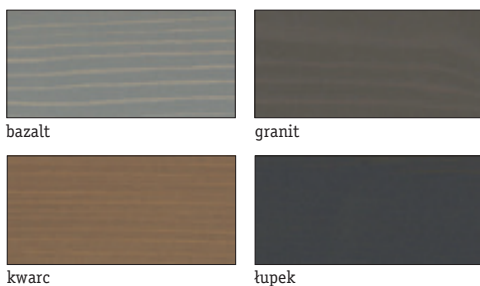

MOCNE DREWNO ODPORNE NA LATA.

Koralan® Vergrauungslasur

Lazura nadająca drewnu szary odcień, na bazie naturalnych olejów

- ✓ Idealna do produktów z drewna iglastego użytkowanych na zewnątrz
- ✓ Na bazie wody
- ✓ Nie łuszczy się
- ✓ Odporna na działanie warunków atmosferycznych
- ✓ Tworzy powłokę lazuruową
- ✓ Zawiera naturalne oleje i woski
- ✓ Skutecznie wnika
- ✓ Łatwa w użyciu
- ✓ Reguluje wilgotność
- ✓ Dozowanie: ok. 120–160 ml/m²

Kolory

efekt hydrofobowy

ochrona UV

1 l wystarcza na 6–7 m²

KORA® Tintsystem:
produkt dostępny również
w nietypowych kolorach!

Pojemność opakowań: 2,5 l | 10 l | 20 l

KORA® Ochrona drewna
Marka firmy
Kurt Obermeier GmbH & Co. KG
www.kora-holzschutz.de